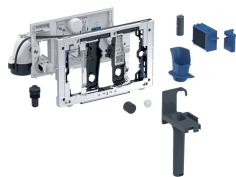

Geberit DuoFresh Modul mit automatischer Auslösung und Einschub für Geberit DuoFresh Stick, für Sigma UP-Spülkasten 12 cm

Beispielbild

Verwendungszwecke

- Für Sigma UP-Spülkästen 12 cm (ab Baujahr 2008)
- Zur direkten Geruchsabsaugung aus WC-Keramiken
- Zum Einschieben von Geberit DuoFresh Stick ohne Chlor oder oxidierende Bestandteile
- Für Sigma01 Betätigungsplatten
- Für Sigma10 Betätigungsplatten
- Für Sigma20 Betätigungsplatten
- Für Sigma21 Betätigungsplatten
- Für Sigma30 Betätigungsplatten
- Für Sigma50 Betätigungsplatten

Eigenschaften

- Betätigung von vorne
- Geruchsabsaugung Umluft mit Filtration im UP-Spülkasten integriert

Lieferumfang

- Befestigungsrahmen mit Schwenkmechanismus
- Schutzplatte
- Absaugeinheit mit Radiallüfter
- Keramikwabenfilter

Zusätzlich zu bestellen

- Set Netzteil 230 V / 12 V / 50 Hz, mit Spannungsversorgungskabel 1,8 m, für Elektroanschlussdose

Art.-Nr.	Farbe / Oberfläche	VE1	
115.050.BZ.2	anthrazitgrau RAL 7016	1 St.	Neu
115.050.21.2	hochglanz-verchromt	1 St.	Neu

Zubehör

- Geberit Kombinationsanschlussdose
- Rohbauset mit UP-Dose, für Geberit DuoFresh Modul
- Geberit DuoFresh Stick
- Schublade mit Keramikwabenfilter, für Geberit DuoFresh Modul

- Strom am WC, nicht sichtbar hinter der WC-Keramik, über die Power & Connect Box