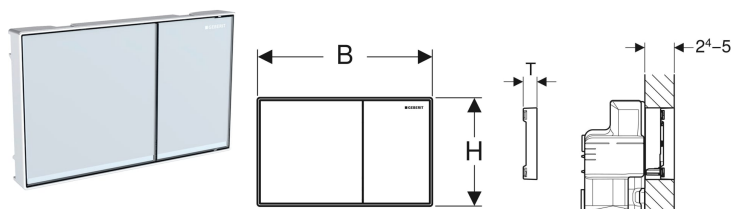

## Geberit Sigma60 Betätigungsplatte für 2-Mengen-Spülung, flächenbündig

Beispielbild

### Verwendungszwecke

- Zur Spülauslösung bei Sigma UP-Spülkästen 12 cm
- Für Belagdicken 24–50 mm
- Nicht geeignet für Geberit Duofix Elemente für Wand-WC, barrierefrei

### Zusätzlich zu bestellen

- Geberit Rohbauset flächenbündig, für Sigma UP-Spülkasten 12 cm

Art.-Nr.	Farbe / Oberfläche	Werkstoff	B	H	T	VE1	VE2
115.640.SI.1	Tasten: weiß Designstreifen: verspiegelt Rahmen: hochglanz-verchromt	Zinkdruckguss / Glas	21.4 cm	13.2 cm	2.5 cm	1 St.	5 St.
115.640.SJ.1	Tasten: schwarz Designstreifen: verspiegelt Rahmen: hochglanz-verchromt	Zinkdruckguss / Glas	21.4 cm	13.2 cm	2.5 cm	1 St.	5 St.
115.640.SQ.1	Tasten: umbra Designstreifen: verspiegelt Rahmen: hochglanz-verchromt	Zinkdruckguss / Glas	21.4 cm	13.2 cm	2.5 cm	1 St.	5 St.
115.640.GH.1	Tasten: verchromt, gebürstet, easy-to-clean-beschichtet Designstreifen und Rahmen: hochglanz-verchromt	Zinkdruckguss	21.4 cm	13.2 cm	2.5 cm	1 St.	5 St.
115.640.JK.1	Tasten: lava Designstreifen: verspiegelt Rahmen: hochglanz-verchromt	Zinkdruckguss / Glas	21.4 cm	13.2 cm	2.5 cm	1 St.	5 St.
115.640.JL.1	Tasten: sand-grau Designstreifen: verspiegelt Rahmen: hochglanz-verchromt	Zinkdruckguss / Glas	21.4 cm	13.2 cm	2.5 cm	1 St.	5 St.