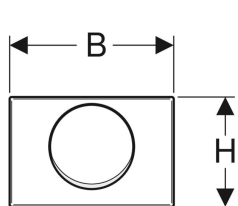

Geberit Delta10 Betätigungsplatte für Spül-Stopp-Spülung, verschraubbar

Beispielbild

Verwendungszwecke

- Zur Spülauslösung bei Delta UP-Spülkästen

Eigenschaften

- Betätigung von vorne

Lieferumfang

- Befestigungsrahmen
- Drückerstange
- Unterbrechungshebel

Technische Daten

Betätigungskraft | < 20 N

- Set Schraube
- Befestigungsmaterial

Art.-Nr.	Werkstoff	B	H	T	VE1	VE2	
115.108.00.1	Edelstahl	24.6 cm	16.4 cm	3 cm			
115.101.00.5	Edelstahl	24.6 cm	16.4 cm	3 cm	1 St.	10 St.	Neu