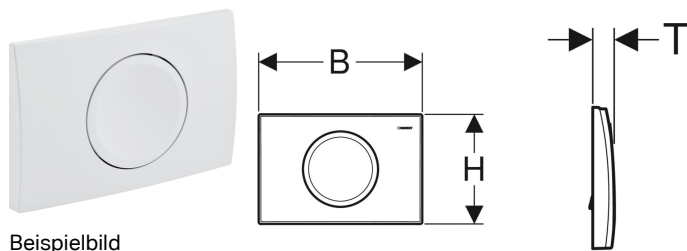

Geberit Delta15 Betätigungsplatte für Spül-Stopp-Spülung

Beispielbild

Verwendungszwecke

- Zur Spülauslösung bei Delta UP-Spülkästen

Eigenschaften

- Betätigung von vorne

Lieferumfang

- Befestigungsrahmen
- Drückerstange
- Unterbrechungshebel
- Befestigungsmaterial

Technische Daten

Betätigungskraft | < 20 N

Art.-Nr.	Farbe / Oberfläche	Werkstoff	B	H	T	VE1	VE2	VE3	VE4
115.109.11.1	weiß	Kunststoff	24.6 cm	16.4 cm	2.5 cm				
115.109.21.1	hochglanz-verchromt	Kunststoff	24.6 cm	16.4 cm	2.5 cm				
115.109.46.1	mattverchromt	Kunststoff	24.6 cm	16.4 cm	2.5 cm				
115.120.11.5	weiß	Kunststoff	24.6 cm	16.4 cm	2.5 cm	1 St.	10 St.	180 St.	360 St.
115.120.21.5	hochglanz-verchromt	Kunststoff	24.6 cm	16.4 cm	2.5 cm				Neu
115.120.46.5	mattverchromt	Kunststoff	24.6 cm	16.4 cm	2.5 cm	1 St.	10 St.	180 St.	360 St.

Zubehör

- Geberit Verlängerungsset für Delta und Twinline UP-Spülkästen

- Ersatz für Art.-Nr. 115.120.11.1 und 115.120.46.1