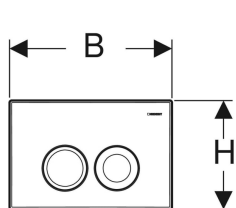

Geberit Delta25 Betätigungsplatte für 2-Mengen-Spülung

Beispielbild

Verwendungszwecke

- Zur Spülauslösung bei Delta UP-Spülkästen

Eigenschaften

- Betätigung von vorne

Lieferumfang

- Befestigungsrahmen
- 2 Drückerstangen

Technische Daten

Betätigungskraft | < 20 N

- Befestigungsmaterial

Art.-Nr.	Farbe / Oberfläche	Werkstoff	B	H	T	VE1	VE2	VE3	VE4	
115.125.11.5	weiß	Kunststoff	24.6 cm	16.4 cm	3.1 cm	1 St.	10 St.	180 St.	360 St.	Neu
115.125.21.5	hochglanz-verchromt	Kunststoff	24.6 cm	16.4 cm	3.1 cm					Neu
115.125.46.5	mattverchromt	Kunststoff	24.6 cm	16.4 cm	3.1 cm	1 St.	10 St.	180 St.	360 St.	Neu