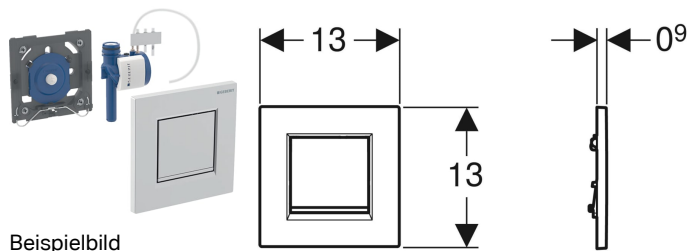

Geberit Urinalsteuerung mit pneumatischer Spülauslösung, Typ 30 Betätigungsplatte

Verwendungszwecke

- Zur manuellen Spülauslösung von Urinalen
- Für Geberit Montageelemente für Urinal mit Betätigung von vorne
- Für Geberit Montageelemente für Urinal mit Betätigung von oben
- Zum Einbau in Rohbausets für Geberit Urinalsteuerungen (ab Baujahr 2009)

Eigenschaften

- Betätigungsplatte mit Sicherungsriegel
- Spülzeiteinstellung mit Luftdüsen (pneumatisch)
- Geringe Auslösekraft
- Geringe Hubbewegung
- Spülauslösung beim Loslassen der Betätigungstaste
- Spülmenge über Drosselschraube des Rohbausets bis auf 0,5 l pro Spülung reduzierbar
- Armaturengruppe II nach DIN 4109

Lieferumfang

- Typ 30 Betätigungsplatte
- Pneumatische Spülauslösung, vormontiert auf Befestigungsrahmen
- Pneumatikventil
- Befestigungsmaterial

Art.-Nr.	Farbe / Oberfläche	Werkstoff	VE1	
116.017.KH.1	Platte und Taste: hochglanz-verchromt Designstreifen: mattverchromt	Kunststoff	1 St.	
116.017.KJ.1	Platte und Taste: weiß Designstreifen: hochglanz-verchromt	Kunststoff	1 St.	
116.017.KK.1	Platte und Taste: weiß Designstreifen: vergoldet	Kunststoff	1 St.	
116.017.KL.1	Platte: weiß Taste: mattverchromt	Kunststoff	1 St.	
116.017.KM.1	Platte: schwarz / hochglänzend Designstreifen: hochglanz-verchromt	Kunststoff	1 St.	
116.017.KN.1	Platte und Taste: mattverchromt Designstreifen: hochglanz-verchromt	Kunststoff	1 St.	
116.017.JQ.1	Platte und Taste: mattchrom-lackiert, easy-to-clean-beschichtet Designstreifen: hochglanz-verchromt	Kunststoff	1 St.	Neu
116.017.DW.1	Platte und Taste: schwarz Designstreifen: schwarz matt	Kunststoff	1 St.	Neu
116.017.16.1	Platte und Taste: schwarz matt lackiert, easy-to-clean-beschichtet Designstreifen: schwarz	Kunststoff	1 St.	Neu