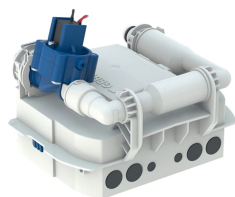

## Geberit Urinalsteuerung für Preda, Selva und Tamina Urinale, Batteriebetrieb

Beispielbild

### Verwendungszwecke

- Zur automatischen Spülauslösung von Urinalen
- Zum Umrüsten von Preda, Selva und Tamina Urinalen für integrierte Steuerung, auf gespülten Betrieb

### Eigenschaften

- IR-Benutzererkennung mit Beinerkennung
- Wassersparender Hybridmodus einstellbar
- Spülzeit einstellbar
- Spülzeit manuell einstellbar
- Intervallspülung einstellbar
- Dynamische Spülzeitanpassung
- Vorspülung einstellbar
- Stromversorgung durch Batterie
- Warnung bei schwacher Batterie
- Ventilschließfunktion bei leerer Batterie
- Funktionen mit Geberit Service-Handy einstellbar und abfragbar
- Geräteeinstellungen und Bedienung mit Mobilgerät über integrierte Bluetooth®-Schnittstelle (ab Baujahr April 2023)
- Mit Geberit Control App kompatibel (ab Baujahr April 2023)
- Drahtgebunden vernetzbar mit Geberit Gateway via Buskonverter (ab Baujahr April 2023)
- Drahtlos vernetzbar mit Geberit Gateway via Bluetooth® (ab Baujahr April 2023)
- Mit Geberit Connect kompatibel (ab Baujahr April 2023)
- Spülauslösung deaktivierbar
- Spülmenge über Spülzeit bis auf 0,5 l pro Spülung reduzierbar
- Armaturengruppe II nach DIN 4109

### Lieferumfang

- Batteriefach
- 2 Alkali-Mangan-Batterien Typ AA 1.5 V

- Magnetventil
- Gehäuse

Art.-Nr. VE1

243.276.00.1 1 St.