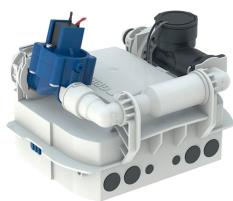

Geberit Urinalsteuerung für Preda, Selva und Tamina Urinale, autarke Stromversorgung

Beispielbild

Verwendungszwecke

- Zur automatischen Spülauslösung von Urinalen
- Zum Umrüsten von Preda, Selva und Tamina Urinalen für integrierte Steuerung, auf gespülten Betrieb

Eigenschaften

- IR-Benutzererkennung mit Beinerkennung
- Wassersparender Hybridmodus einstellbar
- Spülzeit einstellbar
- Spülzeit manuell einstellbar
- Intervallspülung einstellbar
- Dynamische Spülzeitanpassung
- Vorspülung einstellbar
- Stromversorgung durch Generator und Akku
- Stromversorgung autark
- Dauernde Spülbereitschaft durch autarke Stromversorgung ab täglich 30 Spülungen à ca. 7 s
- Warnung bei niedrigem Ladezustand des Akkus
- Funktionen mit Geberit Service-Handy einstellbar und abfragbar
- Geräteeinstellungen und Bedienung mit Mobilgerät über integrierte Bluetooth®-Schnittstelle (ab Baujahr April 2023)
- Mit Geberit Control App kompatibel (ab Baujahr April 2023)
- Drahtgebunden vernetzbar mit Geberit Gateway via Buskonverter (ab Baujahr April 2023)
- Drahtlos vernetzbar mit Geberit Gateway via Bluetooth® (ab Baujahr April 2023)
- Mit Geberit Connect kompatibel (ab Baujahr April 2023)
- Spülauslösung deaktivierbar

Lieferumfang

- Generator mit Akku
- Magnetventil

- Gehäuse

Art.-Nr. VE1

243.277.00.1 1 St.

Zubehör

- Geberit Service-Handy
- Geberit Clean-Handy