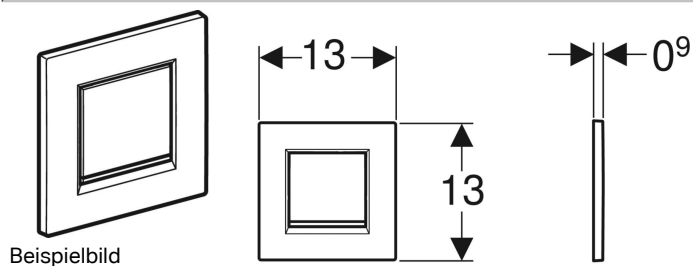

Geberit Typ 30 Betätigungsplatte für Urinalsteuerung mit pneumatischer Spülauslösung

Art.-Nr.	Farbe / Oberfläche	Werkstoff	B	H	T	VE1
243.270.KH.1	Platte und Taste: hochglanz-verchromt Designstreifen: mattverchromt	Kunststoff	13 cm	13 cm	0.9 cm	1 St.
243.270.KJ.1	Platte und Taste: weiß Designstreifen: hochglanz-verchromt	Kunststoff	13 cm	13 cm	0.9 cm	1 St.
243.270.KK.1	Platte und Taste: weiß Designstreifen: vergoldet	Kunststoff	13 cm	13 cm	0.9 cm	1 St.
243.270.KL.1	Platte: weiß Taste: mattverchromt	Kunststoff	13 cm	13 cm	0.9 cm	1 St.
243.270.KM.1	Platte und Taste: schwarz Designstreifen: hochglanz-verchromt	Kunststoff	13 cm	13 cm	0.9 cm	1 St.
243.270.KN.1	Platte und Taste: mattverchromt Designstreifen: hochglanz-verchromt	Zinkdruckguss	13 cm	13 cm	0.9 cm	1 St.
243.270.16.1	Platte und Taste: schwarz matt lackiert, easy-to-clean-beschichtet Designstreifen: schwarz	Kunststoff	13 cm	13 cm	0.9 cm	1 St. Neu
243.270.DW.1	Platte und Taste: schwarz Designstreifen: schwarz matt	Kunststoff	13 cm	13 cm	0.9 cm	1 St. Neu
243.270.JQ.1	Platte und Taste: mattchrom-lackiert, easy-to-clean-beschichtet Designstreifen: hochglanz-verchromt	Kunststoff	13 cm	13 cm	0.9 cm	1 St. Neu