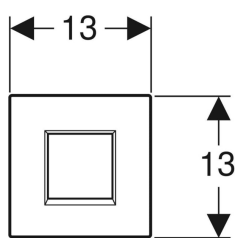

Geberit Typ 30 Abdeckplatte

Beispielbild

Art.-Nr.	Farbe / Oberfläche	Werkstoff	VE1
243.271.KH.1	verchromt	Zinkdruckguss	1 St.
243.271.KJ.1	weiß-alpin	Zinkdruckguss	1 St.
243.271.KM.1	tiefschwarz RAL 9005	Zinkdruckguss	1 St.
243.271.KN.1	verchromt	Zinkdruckguss	1 St.
243.271.KX.1	verchromt, gebürstet	Zinkdruckguss	1 St.
243.271.JQ.1	chrom matt / easy-to-clean-beschichtet	Zinkdruckguss	1 St. Neu
243.271.16.1	schwarz / matt	Zinkdruckguss	1 St. Neu