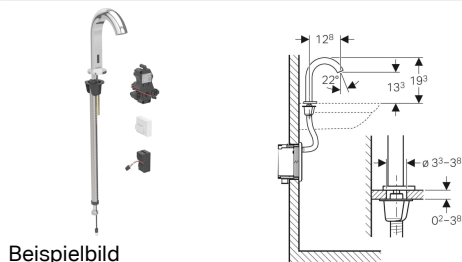

Geberit Piave Waschtischarmatur Standmontage, Netzbetrieb, für UP-Funktionsbox

Verwendungszwecke

- Zur Entnahme von Leitungswasser
- Für öffentliche und halböffentliche Bereiche
- Zum Einbau in Waschtische oder Waschtischplatten
- Zum Einbau in Geberit Montageelemente für Waschtisch, elektronische Standarmatur mit UP-Funktionsbox
- Zum Einbau in Geberit Rohbausets für elektronische Waschtischarmaturen, Standmontage, mit UP-Funktionsbox
- Zum Anschließen von Kalt- und Warmwasser (nur bei Modell mit Mischer oder Thermostatmischer)
- Zum Anschließen von Kalt- oder Mischwasser (nur bei Modell ohne Mischer)
- Für den Einsatz mit Edelstahlbecken
- Modell mit Mischer oder Thermostatmischer nicht geeignet für Durchlauferhitzer, siehe Technisches Datenblatt "Waschtischarmaturen mit Durchlauferhitzern"

Lieferumfang

- Waschtischarmatur mit Infrarotsensor und Anschlusschlauch
- Steuerelektronik
- Funktionseinheit

- Mit Geberit Connect kompatibel (ab Baujahr April 2023)
- Programm Wassersparen einstellbar
- Programm Intervallspülung einstellbar
- Dauerspülung individuell einstellbar
- Spülauslösung deaktivierbar
- Mit integriertem Rückflussverhinderer
- Funktionseinheit mit eingebauten Korbfiltren