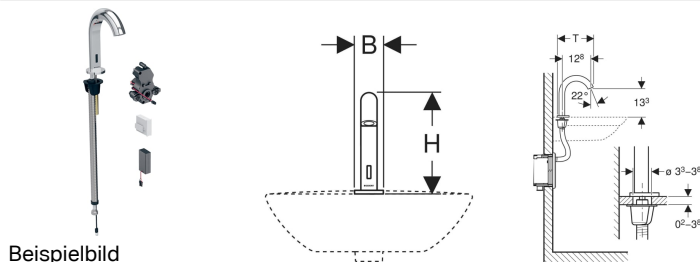

## Geberit Piave Waschtischarmatur Standmontage, Batteriebetrieb, für UP-Funktionsbox

### Verwendungszwecke

- Zur Entnahme von Leitungswasser
- Für öffentliche und halböffentliche Bereiche
- Zum Einbau in Waschtische oder Waschtischplatten
- Zum Einbau in Geberit Montageelemente für Waschtisch, elektronische Standarmatur mit UP-Funktionsbox
- Zum Einbau in Geberit Rohbausets für elektronische Waschtischarmaturen, Standmontage, mit UP-Funktionsbox
- Zum Anschließen von Kalt- und Warmwasser (nur bei Modell mit Mischer oder Thermostatmischer)
- Zum Anschließen von Kalt- oder Mischwasser (nur bei Modell ohne Mischer)
- Für den Einsatz mit Edelstahlbecken
- Modell mit Mischer oder Thermostatmischer nicht geeignet für Durchlauferhitzer, siehe Technisches Datenblatt "Waschtischarmaturen mit Durchlauferhitzern"

### Lieferumfang

- Waschtischarmatur mit Infrarotsensor und Anschluss Schlauch
- Steuerelektronik
- Funktionseinheit
- Batteriefach

- Mit Geberit Connect kompatibel (ab Baujahr April 2023)
- Programm Wassersparen einstellbar
- Programm Intervallspülung einstellbar
- Dauerspülung individuell einstellbar
- Spülauslösung deaktivierbar
- Mit integriertem Rückflussverhinderer
- Funktionseinheit mit eingebauten Korbfiltren

- 2 Alkali-Mangan-Batterien Typ AA 1.5 V
- Schlüssel für Strahlregler
- Befestigungsmaterial