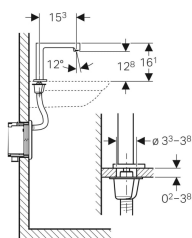

### Verwendungszwecke

- Zur Entnahme von Leitungswasser
- Für öffentliche und halböffentliche Bereiche
- Zum Einbau in Waschtische oder Waschtischplatten
- Zum Einbau in Geberit Montageelemente für Waschtisch, elektronische Standarmatur mit UP-Funktionsbox
- Zum Einbau in Geberit Rohbausets für elektronische Waschtischarmaturen, Standmontage, mit UP-Funktionsbox
- Zum Anschließen von Kalt- und Warmwasser (nur bei Modell mit Mischer oder Thermostatmischer)
- Zum Anschließen von Kalt- oder Mischwasser (nur bei Modell ohne Mischer)
- Für den Einsatz mit Edelstahlbecken
- Modell mit Mischer oder Thermostatmischer nicht geeignet für Durchlauferhitzer, siehe Technisches Datenblatt "Waschtischarmaturen mit Durchlauferhitzern"