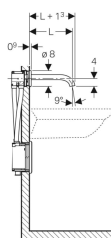

Geberit Piave Waschtischarmatur Wandmontage, Netzbetrieb, für UP-Funktionsbox

Beispielbild

Verwendungszwecke

- Zur Entnahme von Leitungswasser
- Für öffentliche und halböffentliche Bereiche
- Zum Einbau in Geberit Montageelemente für Waschtisch, elektronische Wandarmatur mit UP-Funktionsbox
- Zum Anschließen von Kalt- und Warmwasser (nur bei Modell mit Mischer oder Thermostatmischer)
- Zum Anschließen von Kalt- oder Mischwasser (nur bei Modell ohne Mischer)
- Für den Einsatz mit Edelstahlbecken
- Modell mit Mischer oder Thermostatmischer nicht geeignet für Durchlauferhitzer, siehe Technisches Datenblatt "Waschtischarmaturen mit Durchlauferhitzern"
- Für Beplankungsdicken 10–50 mm