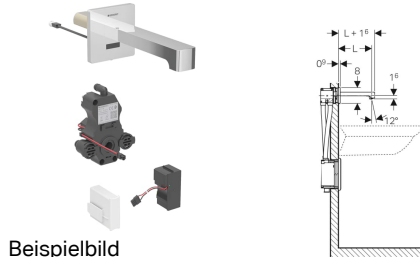

Geberit Brenta Waschtischarmatur Wandmontage, Netzbetrieb, für UP-Funktionsbox

Beispielbild

Verwendungszwecke

- Zur Entnahme von Leitungswasser
- Für öffentliche und halböffentliche Bereiche
- Zum Einbau in Geberit Montageelemente für Waschtisch, elektronische Wandarmatur mit UP-Funktionsbox
- Zum Anschließen von Kalt- und Warmwasser (nur bei Modell mit Mischer oder Thermostاتمischer)
- Zum Anschließen von Kalt- oder Mischwasser (nur bei Modell ohne Mischer)
- Für den Einsatz mit Edelstahlbecken
- Modell mit Mischer oder Thermostاتمischer nicht geeignet für Durchlauferhitzer, siehe Technisches Datenblatt "Waschtischarmaturen mit Durchlauferhitzern"
- Für Beplankungsdicken 10–50 mm

Lieferumfang

- Waschtischarmatur
- Infrarotsensor mit Anschlusskabel
- Steuerelektronik
- Funktionseinheit

- Programm Wassersparen einstellbar
- Programm Intervallspülung einstellbar
- Dauerspülung individuell einstellbar
- Spülauslösung deaktivierbar
- Mit integriertem Rückflussverhinderer
- Funktionseinheit mit eingebauten Korbfiltren