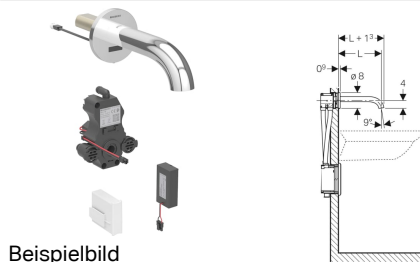

## Geberit Piave Waschtischarmatur Wandmontage, Batteriebetrieb, für UP-Funktionsbox

Beispielbild

### Verwendungszwecke

- Zur Entnahme von Leitungswasser
- Für öffentliche und halböffentliche Bereiche
- Zum Einbau in Geberit Montageelemente für Waschtisch, elektronische Wandarmatur mit UP-Funktionsbox
- Zum Anschließen von Kalt- und Warmwasser (nur bei Modell mit Mischer oder Thermostاتمischer)
- Zum Anschließen von Kalt- oder Mischwasser (nur bei Modell ohne Mischer)
- Für den Einsatz mit Edelstahlbecken
- Modell mit Mischer oder Thermostاتمischer nicht geeignet für Durchlauferhitzer, siehe Technisches Datenblatt "Waschtischarmaturen mit Durchlauferhitzern"
- Für Beplankungsdicken 10–50 mm

### Lieferumfang

- Waschtischarmatur
- Infrarotsensor mit Anschlusskabel
- Steuerelektronik
- Funktionseinheit

- Mit Geberit Connect kompatibel (ab Baujahr April 2023)
- Programm Wassersparen einstellbar
- Programm Intervallspülung einstellbar
- Dauerspülung individuell einstellbar
- Spülauslösung deaktivierbar
- Mit integriertem Rückflussverhinderer
- Funktionseinheit mit eingebauten Korbfiltren