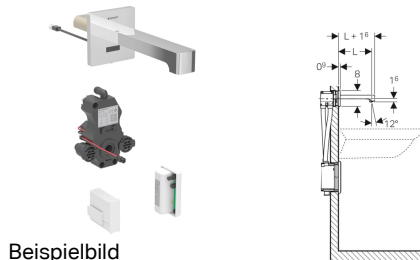

## Geberit Brenta Waschtischarmatur Wandmontage, Generatorbetrieb, für UP-Funktionsbox

### Verwendungszwecke

- Zur Entnahme von Leitungswasser
- Für öffentliche und halböffentliche Bereiche
- Zum Einbau in Geberit Montageelemente für Waschtisch, elektronische Wandarmatur mit UP-Funktionsbox
- Zum Anschließen von Kalt- und Warmwasser (nur bei Modell mit Mischer oder Thermostatmischer)
- Zum Anschließen von Kalt- oder Mischwasser (nur bei Modell ohne Mischer)
- Für den Einsatz mit Edelstahlbecken
- Für einen Durchfluss > 3 l/min
- Modell mit Mischer oder Therstatmischer nicht geeignet für Durchlauferhitzer, siehe Technisches Datenblatt "Waschtischarmaturen mit Durchlauferhitzern"
- Für Beplankungsdicken 10–50 mm