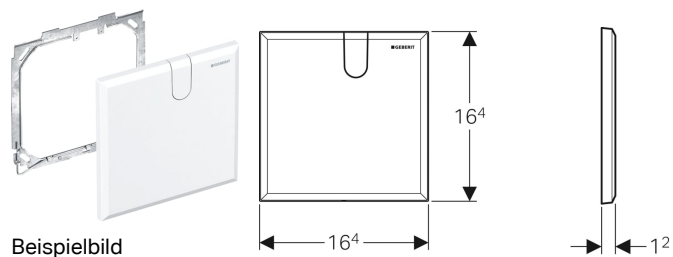

Geberit Abdeckplatte für Waschtischarmaturen mit UP-Funktionsbox

Verwendungszwecke

- Zum Abdecken der Serviceöffnung von Geberit Waschtischarmaturen mit UP-Funktionsbox

Technische Daten

Werkstoff

Kunststoff

Lieferumfang

- Abdeckplatte
- Befestigungsrahmen
- Befestigungsmaterial

Art.-Nr.	Farbe / Oberfläche	VE1	VE2
116.425.11.1	weiß-alpin	1 St.	10 St.