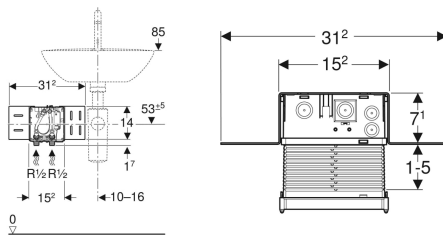

Geberit Rohbauset für elektronische Waschtischarmaturen, Standmontage, mit UP-Funktionsbox

Beispielbild

Verwendungszwecke

- Für Piave und Brenta Waschtischarmaturen, Standmontage, für UP-Funktionsbox

Eigenschaften

- Wasseranschluss MasterFix- und MeplaFix-fähig
- Wasseranschluss an UP-Gehäuse, unten
- Absperreinheiten in UP-Gehäuse integriert
- Anschlussklemme für Elektroanschluss im UP-Gehäuse

Lieferumfang

- Bauschutz mit Deckel, für UP-Gehäuse