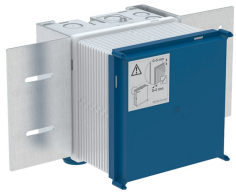

Geberit Rohbauset für elektronische Waschtischarmaturen, Standmontage, mit UP-Funktionsbox

Beispielbild

Verwendungszwecke

- Für Piave und Brenta Waschtischarmaturen, Standmontage, für UP-Funktionsbox

Eigenschaften

- Wasseranschluss MasterFix- und MeplaFix-fähig
- Wasseranschluss an UP-Gehäuse, unten
- Absperreinheiten in UP-Gehäuse integriert
- Anschlussklemme für Elektroanschluss im UP-Gehäuse

Lieferumfang

- Bauschutz mit Deckel, für UP-Gehäuse