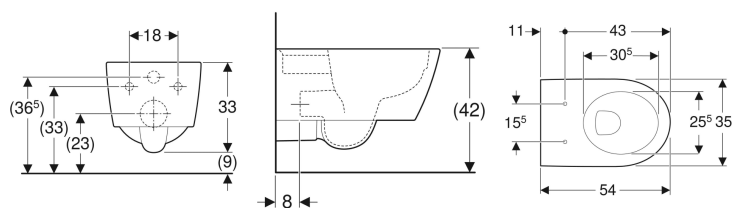

Geberit iCon Square Wand-WC Tiefspüler, geschlossene Form, Rimfree

Beispielbild

Verwendungszwecke

- Für UP-Spülkästen
- Für Druckspüler

Eigenschaften

- Wandhängend
- Tiefspül-WC
- Rimfree

- Einfache Befestigung durch Geberit Wandbefestigung Typ EFF3 für WC
- Typ 1, Vollmenge 6 / 5 l, nach EN 997
- Spült mit 4,5 l
- Geschlossene Form
- Verdeckte Befestigung

Technische Daten

Werkstoff | Sanitärkeramik

Lieferumfang

- Befestigungsmaterial

Zusätzlich zu bestellen

- WC-Sitz

Art.-Nr.	Farbe / Oberfläche	B	H	T	VE1
500.420.01.1	weiß	35 cm	33 cm	54 cm	
201950600	weiß / KeraTect	35 cm	33 cm	54 cm	1 St.
201950000	weiß	35 cm	33 cm	54 cm	1 St.