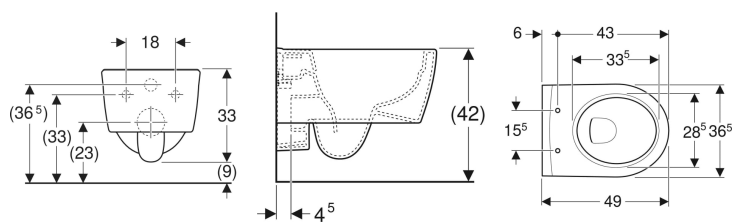

Geberit iCon Wand-WC Tiefspüler, verkürzte Ausladung, geschlossene Form, Rimfree

Beispielbild

Verwendungszwecke

- Für UP-Spülkästen
- Für Druckspüler
- Zum Einbau in kleinen Badezimmern und Gäste-WCs geeignet

Eigenschaften

- Wandhängend
- Tiefspül-WC
- Rimfree

- Einfache Befestigung durch Geberit Wandbefestigung Typ EFF3 für WC
- Typ 1, Vollmenge 6 / 5 l, nach EN 997
- Spült mit 4,5 l
- Geschlossene Form
- Verdeckte Befestigung
- Verkürzte Ausladung

Technische Daten

Werkstoff | Sanitärkeramik

Lieferumfang

- Befestigungsmaterial

Zusätzlich zu bestellen

- WC-Sitz

| Art.-Nr. | Farbe / Oberfläche | B | H | T | VE1 |
|--------------|--------------------|---------|-------|-------|-------|
| 500.415.01.1 | weiß | 35 cm | 33 cm | 49 cm | |
| 204070000 | weiß | 35.5 cm | 33 cm | 49 cm | 1 St. |
| 204070600 | weiß / KeraTect | 35.5 cm | 33 cm | 49 cm | 1 St. |
| 502.514.00.1 | weiß | 35.5 cm | 33 cm | 49 cm | |