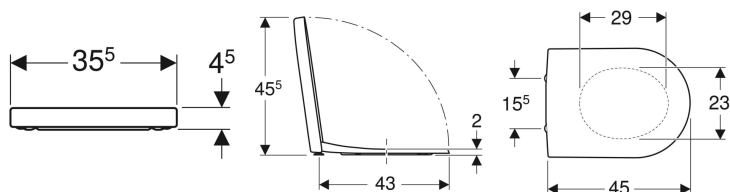

Geberit iCon WC-Sitz

Beispielbild

Eigenschaften

- WC-Deckel überlappend

Technische Daten

Werkstoff	Duroplast
Befestigungsabstand	15.5 cm

Art.-Nr.	Farbe / Oberfläche	Quick-Release-Scharniere	Absenkautomatik	Befestigung	Scharnierwerkstoff	VE1
500.670.01.1	weiß / glänzend	ja	ja	von oben	Messing verchromt	1 St.
500.430.01.1	weiß	nein	nein	von unten	Edelstahl	
500.431.01.1	weiß	nein	ja	von oben	Messing verchromt	
574130000	weiß / glänzend	nein	ja	von oben	Messing verchromt	1 St.
574120000	weiß / glänzend	nein	nein	von oben	Edelstahl	1 St.