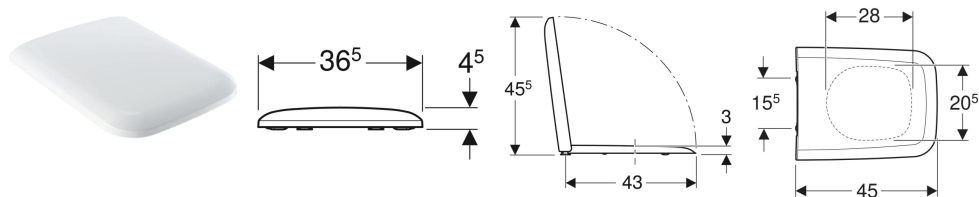

Geberit iCon Square WC-Sitz

Beispielbild

Eigenschaften

- WC-Deckel überlappend

Technische Daten

Werkstoff	Duroplast
Befestigungsabstand	15.5 cm

Art.-Nr.	Farbe / Oberfläche	Quick-Release-Scharniere	Absenkautomatik	Befestigung	Scharnierwerkstoff	VE1
500.837.01.1	weiß / glänzend	ja	ja	von oben	Messing verchromt	1 St.
500.433.01.1	weiß	nein	nein	von oben	Messing verchromt	
500.434.01.1	weiß	nein	ja	von oben	Messing verchromt	
571910000	weiß / glänzend	nein	ja	von oben	Messing verchromt	1 St.
571900000	weiß / glänzend	nein	nein	von oben	Messing verchromt	1 St.