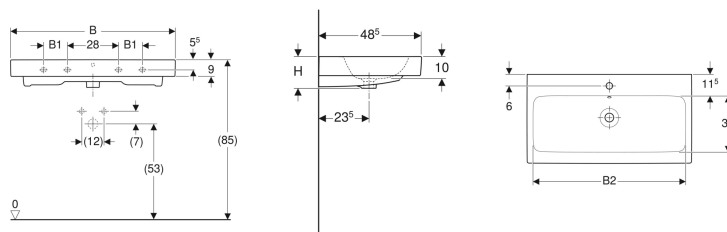

Geberit iCon Waschtisch

Beispielbild

Eigenschaften

- Unterbaufähig

Technische Daten

Werkstoff

Sanitärkeramik

Art.-Nr.	Farbe / Oberfläche	Hahnloch	Überlauf	B	B1	B2	Breite Unterschrank	H	T	Befestigungspunkte	V E1
502.924.00.1		links und rechts	sichtbar	90 cm	13 cm	84 cm	89 cm	16 cm	48.5 cm	4	
500.450.01.1	weiß	mittig	sichtbar	60 cm	- cm	54.5 cm	59.5 cm	15.5 cm	48.5 cm	2	
124060000	weiß	mittig	sichtbar	60 cm	- cm	54.5 cm	59.5 cm	15.5 cm	48.5 cm	2	1 St.
124060600	weiß / KeraTect	mittig	sichtbar	60 cm	- cm	54.5 cm	59.5 cm	15.5 cm	48.5 cm	2	1 St.
124062000	weiß	mittig	ohne	60 cm	- cm	54.5 cm	59.5 cm	15.5 cm	48.5 cm	2	1 St.
124063000	weiß	ohne	sichtbar	60 cm	- cm	54.5 cm	59.5 cm	15.5 cm	48.5 cm	2	1 St.
500.463.01.1	weiß	ohne	sichtbar	60 cm	- cm	54.5 cm	59.5 cm	15.5 cm	48.5 cm	2	
124063600	weiß / KeraTect	ohne	sichtbar	60 cm	- cm	54.5 cm	59.5 cm	15.5 cm	48.5 cm	2	1 St.
124061000	weiß	ohne	ohne	60 cm	- cm	54.5 cm	59.5 cm	15.5 cm	48.5 cm	2	1 St.
124061600 *	weiß / KeraTect	ohne	ohne	60 cm	- cm	54.5 cm	59.5 cm	15.5 cm	48.5 cm	2	1 St.
500.451.01.1	weiß	mittig	sichtbar	75 cm	- cm	69 cm	74 cm	15.5 cm	48.5 cm	2	
124075000	weiß	mittig	sichtbar	75 cm	- cm	69 cm	74 cm	15.5 cm	48.5 cm	2	1 St.
124075600	weiß / KeraTect	mittig	sichtbar	75 cm	- cm	69 cm	74 cm	15.5 cm	48.5 cm	2	1 St.
124078000	weiß	ohne	sichtbar	75 cm	- cm	69 cm	74 cm	15.5 cm	48.5 cm	2	1 St.
500.464.01.1	weiß	ohne	sichtbar	75 cm	- cm	69 cm	74 cm	15.5 cm	48.5 cm	2	
124078600	weiß / KeraTect	ohne	sichtbar	75 cm	- cm	69 cm	74 cm	15.5 cm	48.5 cm	2	1 St.
500.452.01.1	weiß	mittig	sichtbar	90 cm	13 cm	84 cm	89 cm	16 cm	48.5 cm	4	
124090000	weiß	mittig	sichtbar	90 cm	13 cm	84 cm	89 cm	16 cm	48.5 cm	4	1 St.
124090600	weiß / KeraTect	mittig	sichtbar	90 cm	13 cm	84 cm	89 cm	16 cm	48.5 cm	4	1 St.