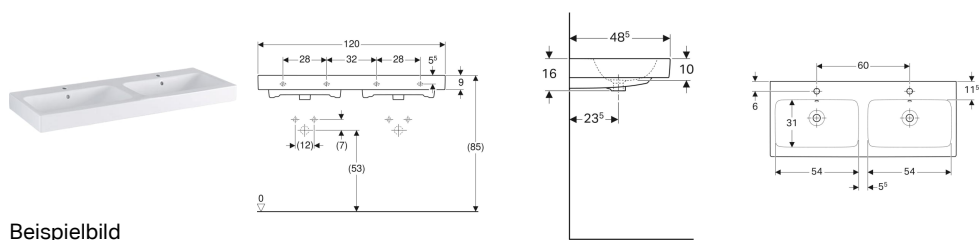

## Geberit iCon Doppelwaschtisch

Beispielbild

### Eigenschaften

- Unterbaufähig

### Technische Daten

Werkstoff

Sanitärkeramik

Art.-Nr.	Farbe / Oberfläche	Hahnloch	Überlauf	B	H	T	VE1
500.455.01.1	weiß	mittig	sichtbar	120 cm	16 cm	48.5 cm	
124120000	weiß	mittig	sichtbar	120 cm	16 cm	48.5 cm	1 St.
124120600	weiß / KeraTect	mittig	sichtbar	120 cm	16 cm	48.5 cm	1 St.
00147910000	weiß	ohne	sichtbar	120 cm	16 cm	48.5 cm	