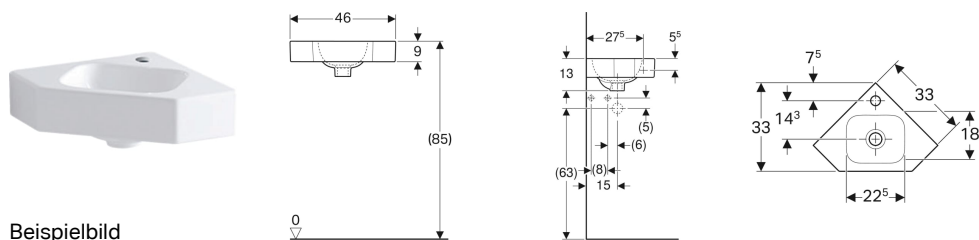

## Geberit iCon Eckhandwaschbecken

### Verwendungszwecke

- Zur Eckmontage

### Technische Daten

Werkstoff

Sanitärkeramik

Art.-Nr.	Farbe / Oberfläche	Hahnloch	Überlauf	B	H	T	VE1
500.454.01.1	weiß	mittig	ohne	46 cm	13 cm	33 cm	
124729000	weiß	mittig	ohne	46 cm	13 cm	33 cm	1 St.
124729600	weiß / KeraTect	mittig	ohne	46 cm	13 cm	33 cm	1 St.
124730000	weiß	ohne	ohne	46 cm	13 cm	33 cm	1 St.