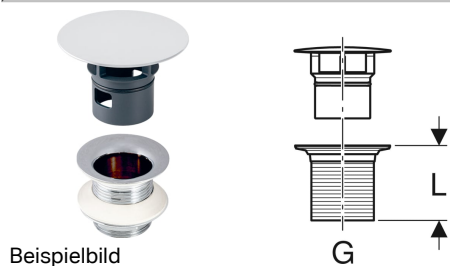

Geberit Ablaufventil mit freiem Auslauf und Ventilabdeckung

Verwendungszwecke

- Für Waschtische ohne Überlauf

Eigenschaften

- Ventilabdeckung aus Kunststoff, verchromt

- Mit eingebautem Sieb

Technische Daten

Werkstoff | Messing verchromt

Lieferumfang

- Sieb
- Dichtungen

Art.-Nr.	Farbe / Oberfläche	G	L	VE1	
152.080.21.1	hochglanz-verchromt	1 1/4 "	8 cm	1 St.	
152.050.21.1	hochglanz-verchromt	1 1/4 "	5 cm	1 St.	
152.050.14.1	schwarz matt	1 1/4 "	5 cm	1 St.	Neu
152.080.14.1	schwarz matt	1 1/4 "	8 cm	1 St.	Neu