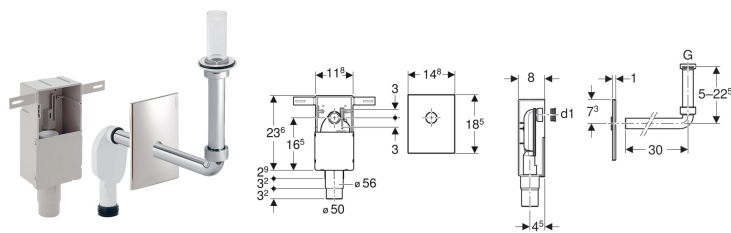

Geberit UP-Geruchsverschluss für Waschbecken, mit Wandeinbaukasten, Fertigbauset, Siebventil und Standrohr, Abgang horizontal

Beispielbild

Verwendungszwecke

- Für Gesundheitseinrichtungen
- Zum verdeckten Einbau
- Für Massivbau
- Für barrierefreies Bauen geeignet
- Zur UP-Montage

Eigenschaften

- Güteüberwacht nach EN 274-3

Lieferumfang

- Anschlussbogen \varnothing 32 mm
- Abdeckplatte
- Wandeinbaukasten
- UP-Geruchsverschluss
- Bauschutz

- UP-Geruchsverschluss bei Fertigmontage \pm 3 cm höhenverstellbar
- Passend zu Renova Comfort Waschtisch
- Passend zu Vitalis Waschtisch

Technische Daten

Sperrwasserhöhe	50 mm
Werkstoff	Kunststoff

- Ventilsieb
- Standrohr zu Renova Comfort Waschtisch
- Standrohr zu Vitalis Waschtisch
- Befestigungsmaterial
- Dichtungen

Art.-Nr.	Farbe / Oberfläche	d, \varnothing	VE1
151.122.21.1	hochglanz-verchromt	50-56 mm	1 St.