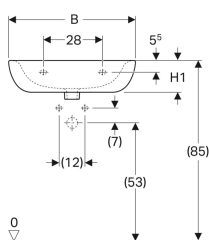

Geberit Renova Waschtisch

Beispielbild

- Mit Halbsäule kombinierbar

Eigenschaften

- Abgesenkte Hahnlochbank mit leichter Aufkantung wandseitig
- Ablaufoptimierte Beckeninngestaltung
- Großer Montagefreiraum im Befestigungsbereich