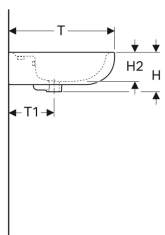

Geberit Renova Waschtisch

Beispielbild

- Mit Halbsäule kombinierbar

Eigenschaften

- Abgesenkte Hahnlochbank mit leichter Aufkantung wandseitig
- Ablaufoptimierte Beckeninngestaltung
- Großer Montagefreiraum im Befestigungsbereich