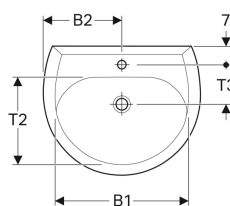

- Mit Halbsäule kombinierbar

Eigenschaften

- Abgesenkte Hahnlochbank mit leichter Aufkantung wandseitig
- Ablaufoptimierte Beckeninngestaltung
- Großer Montagefreiraum im Befestigungsbereich

Technische Daten

Werkstoff

Sanitärkeramik

Art.-Nr.	Farbe / Oberfläche	Hahnloch	Überlauf	B	B1	B2	H	H1	H2	T	T1	T2	T3	V E1
223055000	weiß	mittig	sichtbar	55 cm	46 cm	27.5 cm	18.5 cm	15.5 cm	15 cm	45 cm	21 cm	29 cm	14 cm	1 St.
223055600	weiß / KeraTect	mittig	sichtbar	55 cm	46 cm	27.5 cm	18.5 cm	15.5 cm	15 cm	45 cm	21 cm	29 cm	14 cm	1 St.
223057000	weiß	mittig	ohne	55 cm	46 cm	27.5 cm	18.5 cm	15.5 cm	15 cm	45 cm	21 cm	29 cm	14 cm	1 St.
223057600	weiß / KeraTect	mittig	ohne	55 cm	46 cm	27.5 cm	18.5 cm	15.5 cm	15 cm	45 cm	21 cm	29 cm	14 cm	1 St.
223058000	weiß	ohne	sichtbar	55 cm	46 cm	27.5 cm	18.5 cm	15.5 cm	15 cm	45 cm	21 cm	29 cm	14 cm	1 St.
223058600	weiß / KeraTect	ohne	sichtbar	55 cm	46 cm	27.5 cm	18.5 cm	15.5 cm	15 cm	45 cm	21 cm	29 cm	14 cm	1 St.
223056000	weiß	ohne	ohne	55 cm	46 cm	27.5 cm	18.5 cm	15.5 cm	15 cm	45 cm	21 cm	29 cm	14 cm	1 St.
223056600	weiß / KeraTect	ohne	ohne	55 cm	46 cm	27.5 cm	18.5 cm	15.5 cm	15 cm	45 cm	21 cm	29 cm	14 cm	1 St.
223060000	weiß	mittig	sichtbar	60 cm	49 cm	30 cm	19.5 cm	15 cm	13.5 cm	49 cm	21 cm	32 cm	14 cm	1 St.
223060600	weiß / KeraTect	mittig	sichtbar	60 cm	49 cm	30 cm	19.5 cm	15 cm	13.5 cm	49 cm	21 cm	32 cm	14 cm	1 St.
223060080	bahamabeige	mittig	sichtbar	60 cm	49 cm	30 cm	19.5 cm	15 cm	13.5 cm	49 cm	21 cm	32 cm	14 cm	1 St.
223060010	manhattan	mittig	sichtbar	60 cm	49 cm	30 cm	19.5 cm	15 cm	13.5 cm	49 cm	21 cm	32 cm	14 cm	1 St.
223060068	pergamon	mittig	sichtbar	60 cm	49 cm	30 cm	19.5 cm	15 cm	13.5 cm	49 cm	21 cm	32 cm	14 cm	1 St.
223062000	weiß	mittig	ohne	60 cm	49 cm	30 cm	19.5 cm	15 cm	13.5 cm	49 cm	21 cm	32 cm	14 cm	1 St.
223062600	weiß / KeraTect	mittig	ohne	60 cm	49 cm	30 cm	19.5 cm	15 cm	13.5 cm	49 cm	21 cm	32 cm	14 cm	1 St.
223063000	weiß	ohne	sichtbar	60 cm	49 cm	30 cm	19.5 cm	15 cm	13.5 cm	49 cm	21 cm	32 cm	14 cm	1 St.
223063600	weiß / KeraTect	ohne	sichtbar	60 cm	49 cm	30 cm	19.5 cm	15 cm	13.5 cm	49 cm	21 cm	32 cm	14 cm	1 St.
223061000	weiß	ohne	ohne	60 cm	49 cm	30 cm	19.5 cm	15 cm	13.5 cm	49 cm	21 cm	32 cm	14 cm	1 St.