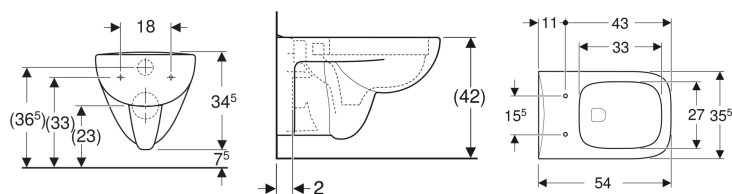

## Geberit Renova Plan Wand-WC Tiefspüler, Rimfree

Beispielbild

### Eigenschaften

- Wandhängend

- Tiefspül-WC
- Rimfree
- Typ 1, Vollmenge 6 / 5 l, nach EN 997
- Spült mit 4,5 l

### Zusätzlich zu bestellen

- WC-Sitz

Art.-Nr.	Farbe / Oberfläche	B	H	T	VE1
202170000	weiß	35.5 cm	34.5 cm	54 cm	1 St.
202170600	weiß / KeraTect	35.5 cm	34.5 cm	54 cm	1 St.
500.037.00.1		35.5 cm	34.5 cm	54 cm	
500.097.00.1		35.5 cm	34.5 cm	54 cm	