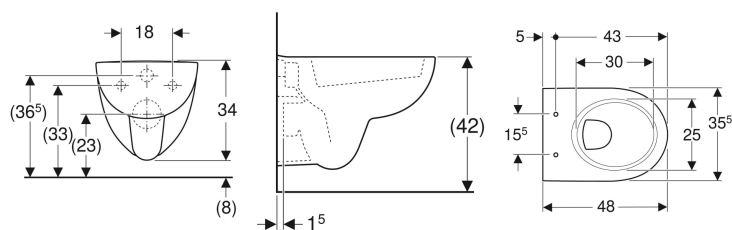

Geberit Renova Compact Wand-WC Tiefspüler, verkürzte Ausladung

Beispielbild

Verwendungszwecke

- Für UP-Spülkästen
- Für Druckspüler
- Zum Einbau in kleinen Badezimmern und Gäste-WCs geeignet

- Tiefspül-WC
- Mit Spülrand
- Typ 1, Vollmenge 6 / 5 l, nach EN 997
- Spült mit 4,5 l
- Verkürzte Ausladung

Eigenschaften

- Wandhängend
- Bodenfreiheit 8 cm

Technische Daten

Werkstoff | Sanitärkeramik

Zusätzlich zu bestellen

- WC-Sitz

Art.-Nr.	Farbe / Oberfläche	B	H	T	VE1
203245000	weiß	35.5 cm	34 cm	48 cm	1 St.
203245600	weiß / KeraTect	35.5 cm	34 cm	48 cm	1 St.