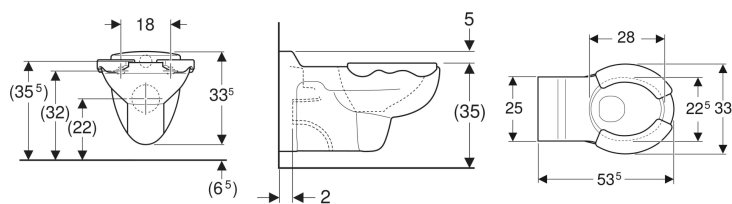

Geberit Bambini Wand-WC für Kinder, Tiefspüler, mit Sitzauflagen

Beispielbild

Verwendungszwecke

- Für Kinder
- Für Kinderbetreuungseinrichtungen
- Für UP-Spülkästen
- Für Druckspüler

Eigenschaften

- Wandhängend

Lieferumfang

- WC-Keramik

- Tiefspül-WC
- Mit Spülrand
- Typ 1, Vollmenge 6 l, nach EN 997
- Sitzauflagen aus PUR

Technische Daten

Werkstoff

Sanitärkeramik

- Sitzauflagen

Art.-Nr.	Farbe / Oberfläche	B	H	T	VE1
201710000	WC-Keramik: weiß Sitzauflage: karminrot	33 cm	34 cm	53.5 cm	1 St.
201710600	WC-Keramik: weiß / KeraTect Sitzauflage: karminrot	33 cm	34 cm	53.5 cm	1 St.
201715000	WC-Keramik: weiß Sitzauflage: achatgrau	33 cm	34 cm	53.5 cm	1 St.
201715600	WC-Keramik: weiß / KeraTect Sitzauflage: achatgrau	33 cm	34 cm	53.5 cm	1 St.

Zubehör

- Geberit Befestigungsmaterial für Wand-WCs und Wandbidets
- Geberit Anschlussset für Wand-WC, Länge 18.5 cm, mit Lippendichtung
- Geberit Anschlussset für Wand-WC, Länge 26.5 cm
- Geberit Anschlussset für Wand-WC, Länge 30 cm