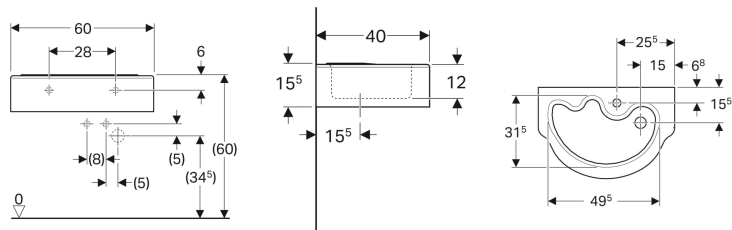

Geberit Bambini Waschbecken für Kinder

Beispielbild

- Mit Halbsäule kombinierbar

Verwendungszwecke

- Für Kinder
- Für Schulen, Kinderbetreuungs- und andere Bildungseinrichtungen

Technische Daten

Werkstoff

Sanitärkeramik

Eigenschaften

- Asymmetrisch

Art.-Nr.	Farbe / Oberfläche	Hahnloch	Überlauf	B	H	T	VE1
326060000	weiß	mittig	ohne	60 cm	15.5 cm	40 cm	1 St.

Zubehör

- Geberit Ablaufventil mit freiem Auslauf und Ventilabdeckung
- Geberit Ablaufventil mit freiem Auslauf, Sieb
- Befestigungsset für Geberit Waschtische