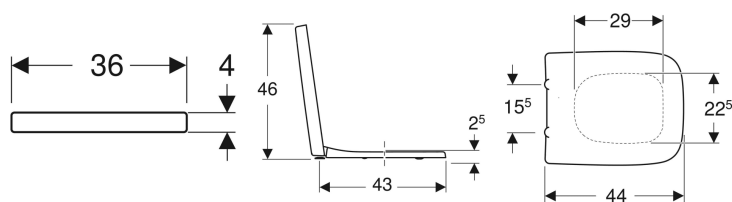

**Geberit Renova Plan WC-Sitz eckiges Design, Befestigung von unten**

Beispielbild

**Eigenschaften**

- Eckiges Design
- WC-Deckel überlappend

**Technische Daten**

Werkstoff	Duroplast
Befestigungsabstand	15.5 cm

Art.-Nr.	Farbe / Oberfläche	Absenkautomatik	Befestigung	Scharnierwerkstoff	VE1
572110000	weiß / glänzend	nein	von unten	Edelstahl	1 St.