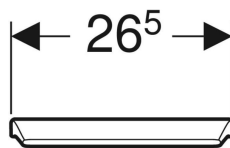

Geberit Pareo Urinaldeckel

Beispielbild

Verwendungszwecke

- Für Pareo Urinale

Technische Daten

Werkstoff

Duroplast

Art.-Nr.	Farbe / Oberfläche	Absenkautomatik	Scharnierwerkstoff	VE1
573410000	weiß	nein	Messing verchromt	1 St.