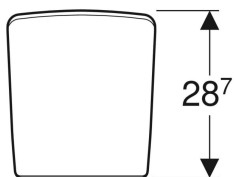

Geberit Pareo Urinaldeckel

Beispielbild

Verwendungszwecke

- Für Pareo Urinale

Technische Daten

Werkstoff

Duroplast

Art.-Nr.	Farbe / Oberfläche	Absenkautomatik	Scharnierwerkstoff	VE1
573410000	weiß	nein	Messing verchromt	1 St.