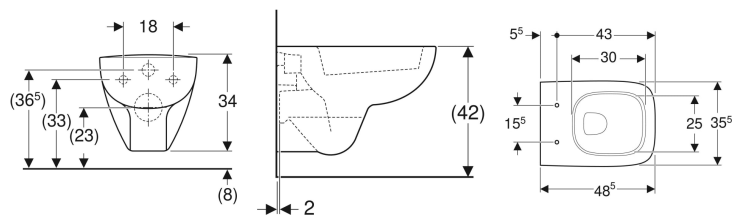

Geberit Renova Compact Square Wand-WC Tiefspüler, verkürzte Ausladung

Beispielbild

Verwendungszwecke

- Für UP-Spülkästen
- Für Druckspüler
- Zum Einbau in kleinen Badezimmern und Gäste-WCs geeignet

Eigenschaften

- Wandhängend
- Bodenfreiheit 8 cm

- Tiefspül-WC
- Mit Spülrand
- Typ 1, Vollmenge 6 / 5 l, nach EN 997
- Spült mit 4,5 l
- Verkürzte Ausladung
- Eckiges Design

Technische Daten

Werkstoff | Sanitärkeramik

Zusätzlich zu bestellen

- WC-Sitz

Art.-Nr.	Farbe / Oberfläche	B	H	T	VE1
206145000	weiß	35.5 cm	34 cm	48.5 cm	1 St.
206145600	weiß / KeraTect	35.5 cm	34 cm	48.5 cm	1 St.