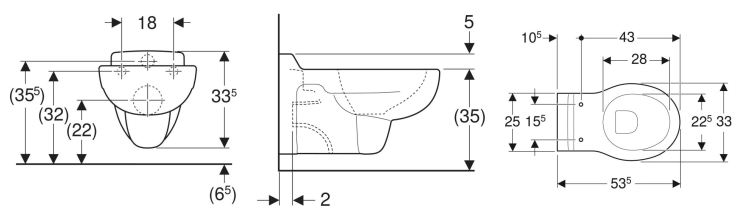

**Geberit Bambini Wand-WC für Kinder, Tiefspüler, für WC-Sitz**

Beispielbild

**Verwendungszwecke**

- Für Kinder
- Für Kinderbetreuungseinrichtungen
- Für UP-Spülkästen
- Für Druckspüler

- Tiefspül-WC
- Mit Spülrand
- Typ 1, Vollmenge 6 l, nach EN 997

**Eigenschaften**

- Wandhängend

**Technische Daten**

Werkstoff | Sanitärkeramik

**Zusätzlich zu bestellen**

- WC-Sitz oder WC-Sitzring

Art.-Nr.	Farbe / Oberfläche	B	H	T	VE1
201700000	weiß	33 cm	34 cm	53.5 cm	1 St.
201700600	weiß / KeraTect	33 cm	34 cm	53.5 cm	1 St.

**Zubehör**

- Geberit Befestigungsmaterial für Wand-WCs und Wandbidets
- Geberit Anschlussset für Wand-WC, Länge 18.5 cm, mit Lippendichtung
- Geberit Anschlussset für Wand-WC, Länge 26.5 cm
- Geberit Anschlussset für Wand-WC, Länge 30 cm