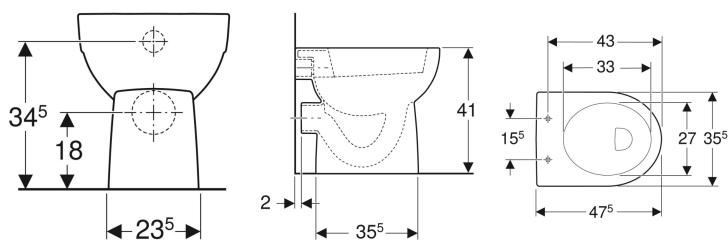

Geberit Renova Stand-WC Flachspüler, Abgang horizontal, teilgeschlossene Form

Beispielbild

Verwendungszwecke

- Für AP- und UP-Spülkästen
- Für UP-Druckspüler

Eigenschaften

- Bodenstehend
- Frei stehend

Lieferumfang

- Befestigungsmaterial

Zusätzlich zu bestellen

- WC-Sitz

- Flachspül-WC
- Mit Spülrand
- Typ 1, Vollmenge 6 l, nach EN 997
- Abgang horizontal
- Teilgeschlossene Form

Technische Daten

Werkstoff | Sanitärkeramik

| Art.-Nr. | Farbe / Oberfläche | B | H | T | VE1 |
|-----------|--------------------|---------|-------|---------|-------|
| 203010000 | weiß | 35.5 cm | 41 cm | 47.5 cm | 1 St. |
| 203010600 | weiß / KeraTect | 35.5 cm | 41 cm | 47.5 cm | 1 St. |