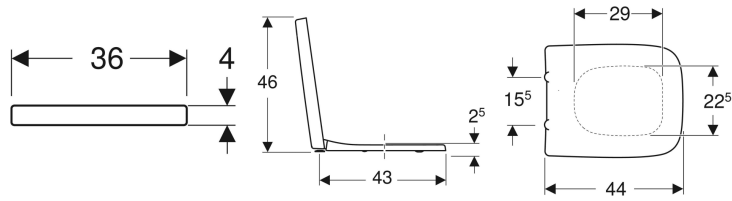

**Geberit Renova Plan WC-Sitz eckiges Design, Befestigung von oben**

Beispielbild

**Eigenschaften**

- Eckiges Design
- WC-Deckel überlappend

**Technische Daten**

Werkstoff	Duroplast
Befestigungsabstand	15.5 cm