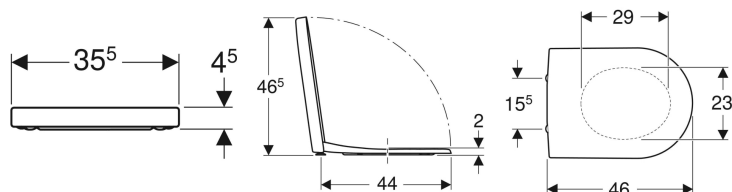

**Geberit Renova Plan WC-Sitz Befestigung von oben**

Beispielbild

**Eigenschaften**

- WC-Deckel überlappend

**Technische Daten**

Werkstoff	Duroplast
Befestigungsabstand	15.5 cm

Art.-Nr.	Farbe / Oberfläche	Quick-Release-Scharniere	Absenkautomatik	Befestigung	Scharnierwerkstoff	VE1
500.838.01.1	weiß / glänzend	ja	ja	von oben	Messing verchromt	1 St.
573085000	weiß / glänzend	nein	ja	von oben	Messing verchromt	1 St.
573085010	manhattan / glänzend	nein	ja	von oben	Edelstahl	1 St.
573085068	pergamon / glänzend	nein	ja	von oben	Edelstahl	1 St.
573085030	ägäis / glänzend	nein	ja	von oben	Edelstahl	1 St.
573075000	weiß / glänzend	nein	nein	von oben	Edelstahl	1 St.
573075010	manhattan / glänzend	nein	nein	von oben	Edelstahl	1 St.
573075068	pergamon / glänzend	nein	nein	von oben	Edelstahl	1 St.