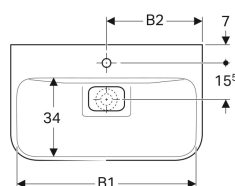

Geberit myDay Waschtisch

Beispielbild

Eigenschaften

- Unterbaufähig
- Passend zu Clou Waschbeckenanschluss

Technische Daten

Werkstoff

Sanitärkeramik

Lieferumfang

- Ablaufdeckel

Zusätzlich zu bestellen

- Waschbeckenanschluss

Art.-Nr.	Farbe / Oberfläche	Hahnloch	Überlauf	B	B1	B2	Breite Unterschrank	H	T	VE1
125460600	weiß / KeraTect	mittig	ohne	60 cm	55 cm	30 cm	49.5 cm	13.5 cm	48 cm	1 St.
125465600	weiß / KeraTect	mittig	ohne	65 cm	60 cm	32.5 cm	54 cm	13.5 cm	48 cm	1 St.
125480600	weiß / KeraTect	mittig	ohne	80 cm	75 cm	40 cm	68 cm	13.5 cm	48 cm	1 St.
125400600	weiß / KeraTect	mittig	ohne	100 cm	95 cm	50 cm	88 cm	13.5 cm	48 cm	1 St.