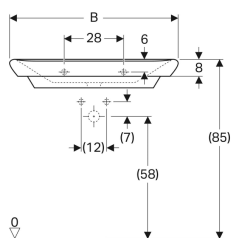

Geberit myDay Waschtisch

Beispielbild

Eigenschaften

- Unterbaufähig
- Passend zu Clou Waschbeckenanschluss

Technische Daten

Werkstoff

Sanitärkeramik

Lieferumfang

- Ablaufdeckel

Zusätzlich zu bestellen

- Waschbeckenanschluss

Art.-Nr.	Farbe / Oberfläche	Hahnloch	Überlauf	B	B1	B2	Breite Unterschrank	H	T	VE1
125460600	weiß / KeraTect	mittig	ohne	60 cm	55 cm	30 cm	49.5 cm	13.5 cm	48 cm	1 St.
125465600	weiß / KeraTect	mittig	ohne	65 cm	60 cm	32.5 cm	54 cm	13.5 cm	48 cm	1 St.
125480600	weiß / KeraTect	mittig	ohne	80 cm	75 cm	40 cm	68 cm	13.5 cm	48 cm	1 St.
125400600	weiß / KeraTect	mittig	ohne	100 cm	95 cm	50 cm	88 cm	13.5 cm	48 cm	1 St.