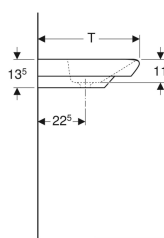

Geberit myDay Waschtisch

Beispielbild

Eigenschaften

- Unterbaufähig
- Passend zu Clou Waschbeckenanschluss

Technische Daten

Werkstoff

Sanitärkeramik

Lieferumfang

- Ablaufdeckel

Zusätzlich zu bestellen

- Waschbeckenanschluss

Art.-Nr.	Farbe / Oberfläche	Hahnloch	Überlauf	B	B1	B2	Breite Unterschrank	H	T	VE1
125460600	weiß / KeraTect	mittig	ohne	60 cm	55 cm	30 cm	49.5 cm	13.5 cm	48 cm	1 St.
125465600	weiß / KeraTect	mittig	ohne	65 cm	60 cm	32.5 cm	54 cm	13.5 cm	48 cm	1 St.
125480600	weiß / KeraTect	mittig	ohne	80 cm	75 cm	40 cm	68 cm	13.5 cm	48 cm	1 St.
125400600	weiß / KeraTect	mittig	ohne	100 cm	95 cm	50 cm	88 cm	13.5 cm	48 cm	1 St.