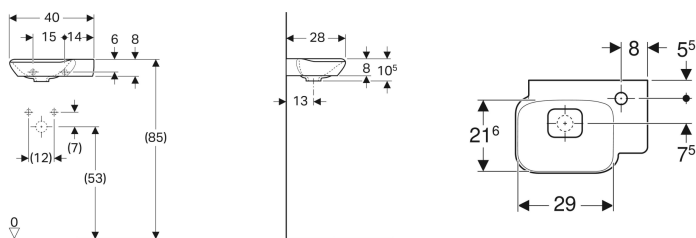

Geberit myDay Handwaschbecken

Beispielbild

Verwendungszwecke

- Zum Einbau in kleinen Badezimmern und Gäste-WCs geeignet

Eigenschaften

- Asymmetrisch

Lieferumfang

- Ablaufdeckel

Technische Daten

Werkstoff

Sanitärkeramik

Art.-Nr.	Farbe / Oberfläche	Hahnloch	Überlauf	B	H	T	VE1
125540600	weiß / KeraTect	rechts	ohne	40 cm	10.5 cm	28 cm	1 St.
125440600	weiß / KeraTect	links	ohne	40 cm	10.5 cm	28 cm	1 St.