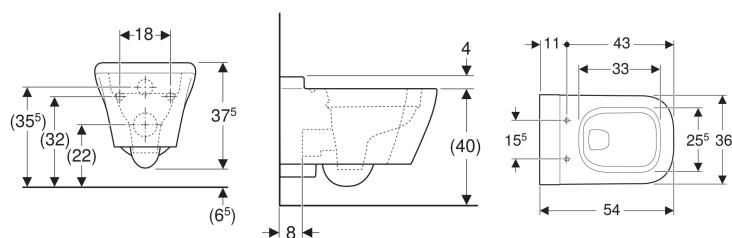

Geberit myDay Wand-WC Tiefspüler, geschlossene Form, Rimfree

Verwendungszwecke

- Für UP-Spülkästen
- Für Druckspüler

Eigenschaften

- Wandhängend
- Tiefspül-WC
- Rimfree

- Einfache Befestigung durch Geberit Wandbefestigung Typ EFF3 für WC
- Typ 1, Vollmenge 6 / 5 l, nach EN 997
- Spült mit 4,5 l
- Geschlossene Form

Technische Daten

Werkstoff

Sanitärkeramik

Lieferumfang

- Befestigungsmaterial

Zusätzlich zu bestellen

- WC-Sitz

Art.-Nr.	Farbe / Oberfläche	B	H	T	VE1
201460600	weiß / KeraTect	36 cm	37.5 cm	54 cm	1 St.
201470000	weiß	36 cm	37.5 cm	54 cm	
201470600	weiß / KeraTect	36 cm	37.5 cm	54 cm	
201460000	weiß	36 cm	37.5 cm	54 cm	1 St.

Zubehör

- Geberit Set Anschlussstutzen für WC

- Für die Montage wird je nach Einbausituation ein Geberit Anschlussset für Wand-WC benötigt