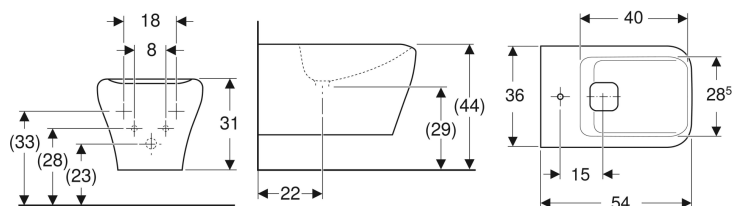

Geberit myDay Wandbidet geschlossene Form

Beispielbild

Verwendungszwecke

- Für Einlocharmaturen mit flexiblen Anschlussschläuchen

Eigenschaften

- Wandhängend
- Wasseranschluss verdeckt

Lieferumfang

- Befestigungsmaterial

Zusätzlich zu bestellen

- Waschbeckenanschluss

- Einfache Befestigung durch Geberit Wandbefestigung Typ EFF3 für Bidet
- Geschlossene Form

Technische Daten

Werkstoff | Sanitärkeramik

- Ablaufdeckel

Art.-Nr.	Farbe / Oberfläche	Überlauf	B	H	T	VE1
235450600	weiß / KeraTect	ohne	36 cm	31 cm	54 cm	1 St.