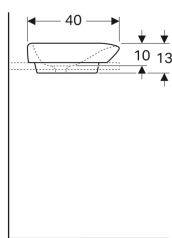

### Verwendungszwecke

- Zur Montage in Waschtischplatten von oben
- Zur Montage in Waschtischunterschrank

### Lieferumfang

- Ablaufdeckel

Art.-Nr.	Farbe / Oberfläche	Hahnloch	Überlauf	B	H	T	VE1
245460600	weiß / KeraTect	ohne	ohne	60 cm	13 cm	40 cm	1 St.