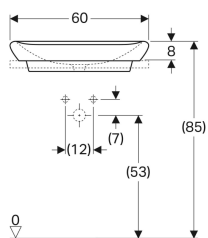

### Verwendungszwecke

- Zur Montage in Waschtischplatten von oben
- Zur Montage in Waschtischunterschrank

### Lieferumfang

- Ablaufdeckel

Art.-Nr.	Farbe / Oberfläche	Hahnloch	Überlauf	B	H	T	VE1
245460600	weiß / KeraTect	ohne	ohne	60 cm	13 cm	40 cm	1 St.