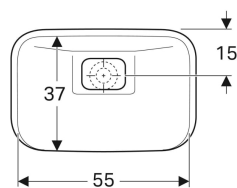

### Verwendungszwecke

- Zur Montage in Waschtischplatten von oben
- Zur Montage in Waschtischunterschrank

### Lieferumfang

- Ablaufdeckel

Art.-Nr.	Farbe / Oberfläche	Hahnloch	Überlauf	B	H	T	VE1
245460600	weiß / KeraTect	ohne	ohne	60 cm	13 cm	40 cm	1 St.