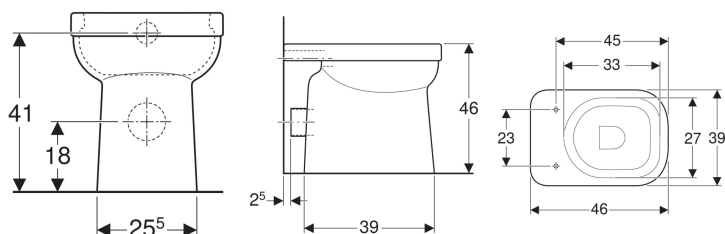

Geberit Renova Comfort Square Stand-WC Tiefspüler, erhöht, Höhe 46 cm, teilgeschlossene Form, Abgang horizontal

Beispielbild

Verwendungszwecke

- Für UP-Spülkästen
- Für tief-, halbhoch- und hochhängende AP-Spülkästen
- Für UP-Druckspüler

Eigenschaften

- Bodenstehend
- Frei stehend

Lieferumfang

- WC-Keramik

Zusätzlich zu bestellen

- WC-Sitz

- Tiefspül-WC
- Mit Spülrand
- Abgang horizontal
- Typ 1, Vollmenge 6 l, nach EN 997
- Teilgeschlossene Form
- Sitzhöhe erhöht

Technische Daten

Werkstoff | Sanitärkeramik

- Befestigungsmaterial

Art.-Nr.	Farbe / Oberfläche	B	H	T	VE1
218500600	weiß / KeraTect	39 cm	46 cm	55.5 cm	1 St.
218500000	weiß	39 cm	46 cm	55.5 cm	1 St.

- Mit keramischer Fase gegen Verrutschen des WC-Sitzes
- Zur Nutzung durch Rollstuhlfahrer geeignet
- Entspricht der DIN 18040