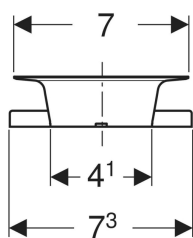

Geberit Ablaufventil mit Zylinderschraube

---

Beispielbild

Art.-Nr. VE1

216.986.00.1 1 St.

---