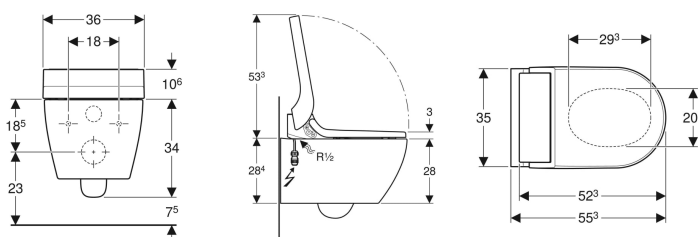

Geberit AquaClean Tuma Classic WC-Komplettanlage Wand-WC

Verwendungszwecke

- Zum pflegenden Reinigen mit Wasser im Analbereich
- Zur komfortablen WC-Benutzung

Eigenschaften

- Spülrandlose WC-Keramik
- Tiefspül-WC mit Spezialglasur KeraTect
- WC-Sitzring und WC-Deckel mit SoftClosing
- WC-Deckel mit SoftOpening
- Temperatur des Duschwassers mit Geberit Home App einstellbar
- Analdusche mit WhirlSpray-Duschtechnologie
- Oszillierdusche (automatische Vor- und Rückwärtsbewegung des Duscharmes)
- Einfache Befestigung durch Geberit Wandbefestigung Typ EFF3 für WC
- Duschstrahlstärke in fünf Stufen einstellbar
- Duscharm mit Geberit Home App in fünf Stufen positionierbar
- Automatische Vor- und Nachreinigung der Duschküse mit Frischwasser
- Warmwasserbereitung über Durchlauferhitzer
- Durchlauferhitzer mit Geberit Home App deaktivierbar
- Entkalkungsprogramm
- Wasseranschluss seitlich links verdeckt hinter WC-Keramik

- Netzanschluss mit dreiadrigter flexibler Mantelleitung, seitlich rechts verdeckt hinter WC-Keramik
- Zulassung nach (DIN) EN 1717 / (DIN) EN 13077

Technische Daten

Schutzart	IPX4
Schutzklasse	I
Nennspannung	230 V AC
Netzfrequenz	50 Hz
Leistungsaufnahme	2000 W
Leistungsaufnahme Standby	≤ 0.5 W
Fließdruck	50–1000 kPa
Betriebstemperatur	5–40 °C
Wassertemperatur Einstellbereich	34–40 °C
Wassertemperatur Werkseinstellung	37 °C
Berechnungsdurchfluss	0.02 l/s
Mindestfließdruck für Berechnungsdurchfluss	50 kPa
Duschdauer	50 s
Maximale Belastung WC-Sitz	150 kg

Lieferumfang

- Wasseranschlusset für Sigma und Omega UP-Spülkästen 12 cm, Einbauhöhe 112 cm
- Kupplungsbuchse für Netzanschluss
- Schallschutzset
- Spritzschutz
- Entkalkungsmittel 125 ml
- Anschlusset für WC, ø 90 mm
- Befestigungsmaterial
- Ausgleichspuffer für WC-Sitz / WC-Keramik

Art.-Nr.	Farbe / Oberfläche	VE1	VE2
146.090.11.1	weiß-alpin	1 St.	4 St.
146.091.11.1	weiß-alpin		
146.092.11.1	weiß-alpin		
146.093.11.1	weiß-alpin		
146.094.11.1	weiß-alpin		

- Diesem Produkt liegt das Geberit AquaClean Entkalkungsmittel bei. Dieses Verbrauchsmaterial enthält klassifizierte Gefahrstoffe. Hinweise und Maßnahmen zum sicheren Umgang mit Gefahrstoffen sind im Anhang oder unter www.geberit.com aufgeführt.