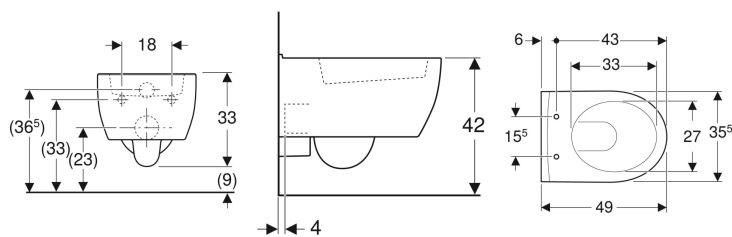

Geberit iCon Wand-WC Tiefspüler, verkürzte Ausladung, geschlossene Form

Beispielbild

Verwendungszwecke

- Für UP-Spülkästen
- Für Druckspüler
- Zum Einbau in kleinen Badezimmern und Gäste-WCs geeignet

Eigenschaften

- Wandhängend
- Tiefspül-WC

- Einfache Befestigung durch Geberit Wandbefestigung Typ EFF3 für WC
- Mit Spülrand
- Typ 1, Vollmenge 6 / 5 l, nach EN 997
- Spült mit 4,5 l
- Geschlossene Form
- Verdeckte Befestigung

Technische Daten

Werkstoff

Sanitärkeramik

Lieferumfang

- Befestigungsmaterial

Zusätzlich zu bestellen

- WC-Sitz

Art.-Nr.	Farbe / Oberfläche	B	H	T	VE1
204030000	weiß	35 cm	33 cm	49 cm	1 St.
204030600	weiß / KeraTect	35 cm	33 cm	49 cm	1 St.