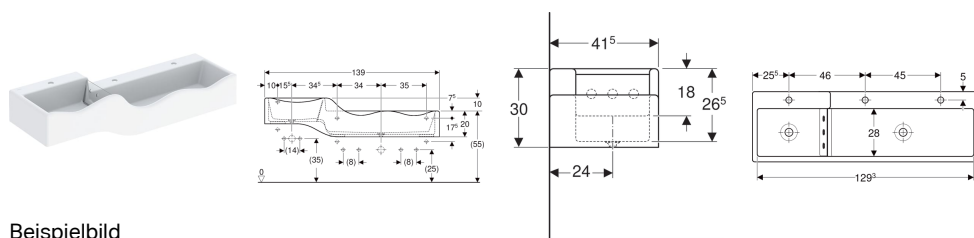

Geberit Bambini Spiel- und Waschlandschaft, für drei Waschtischarmaturen, tieferes Becken rechts

Beispielbild

Verwendungszwecke

- Zur Montage an Montagewinkeln
- Für Kinder
- Für Schulen, Kinderbetreuungs- und andere Bildungseinrichtungen

Eigenschaften

- Drei Waschplätze
- Zwei Abgänge
- Verkürzte Ausladung

Lieferumfang

- Waschrinne
- Befestigungsmaterial für Dekorblende

Zusätzlich zu bestellen

- Geberit Bambini Dekorblende Front, für Spiel- und Waschlandschaft, für drei Waschtischarmaturen, tieferes Becken rechts
- Geberit Bambini Dekorblende Seite, für Spiel- und Waschlandschaft, tieferes Becken
- Geberit Bambini Dekorblende Seite, für Spiel- und Waschlandschaft, höheres Becken
- Geberit Set Montagewinkel für Spiel- und Waschlandschaft, für drei Waschtischarmaturen

- Wellenförmiger Rand für einfache Zugänglichkeit zur Armatur
- Abgerundete Kanten zum Vermeiden von Verletzungen
- Antibakteriell
- Schlagfest
- Kratzfest
- Reinigung einfach
- Nahtlose Oberflächenreparatur

Technische Daten

Werkstoff | Varicor

- Stauscheibe aus PMMA

Art.-Nr.	Farbe / Oberfläche	Hahnloch	Überlauf	B	H	T	VE1
501.971.11.1	weiß-alpin	ohne	ohne	139 cm	30 cm	41.5 cm	1 St.
430350016	weiß-alpin	mittig, links und rechts	ohne	139 cm	30 cm	41.5 cm	1 St.